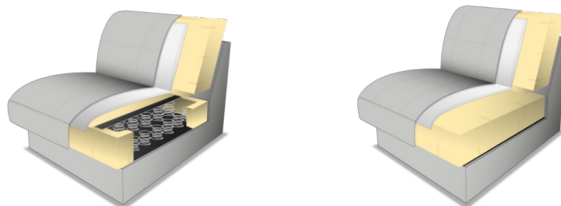

Výplň: Elastické pásy, PUR pěna, čalounické rouno

Komfort sezení: **Bonell pružina** s pružinovým jádrem dostupný pouze s PUR pěnou!
s komfortní PUR pěnou sezení se výška sedáku snižuje o cca -1 cm.

Výška sedáku: Standard : **47 cm** nebo alternativa **50 cm** (dodáváno s vyššími nožičkami)